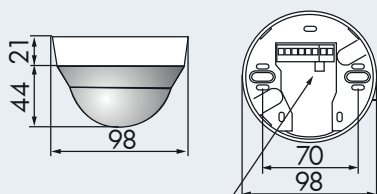

LUXOMAT® PD4-M-1C-GH-AP

Alkalmos magassávványos raktárba

AP

hídral = kapcsolt fázis (L)
híd nélkül = potenciálmertes

MŰSZAKI ADATOK

- 230V~ ±10%
- 360°
- áthaladás Ø 44,00 m
- AP = IP20 / II. osztály / C €
- AP Ø98 x Ma 65 mm
- 25°C – +50°C
- UV és ütésálló polikarbonát
- IR-PD4-GH, IR-PD-Mini
- 1-s csatorna (világítás vezérlés)**
- 2300 W, cosφ = 1;
1150 VA, cosφ = 0,5
- 15 mp - 30 perc vagy impulzus
- 10 - 2000 Lux

TERMÉKINFORMÁCIÓ

- Távirányítható beltéri Master jelenlét érzékelő LUXOMAT® PD4-M-1C-GH-AP falonkívüli változat, ovális érzékelési tartománnyal kb. 44 m hatótávolsággal, ideális magassávványos raktárakba
- Egy kapcsoló csatorna a világítás kapcsolásához (potenciálmertes)
- Nagy teljesítményű relék a nagyobb lámpa-teljesítmények kapcsolásához, elektronikus előtéttek bekapcsolási áramkorlátozásával
- Tetszés szerinti mennyiségű Slave készülék csatlakoztatható az érzékelési terület gazdaságos bővítéséhez!
- Azonnali üzembe helyezés gyári paraméterekkel
- Világítás be és kikapcsolása valamint paraméterezés a LUXOMAT® IR-PD4-GH távirányítóval
- **Alkalmazási példák:**
nagy szerelési magasságú raktársarnokok, magaspolcos raktárak felügyelete