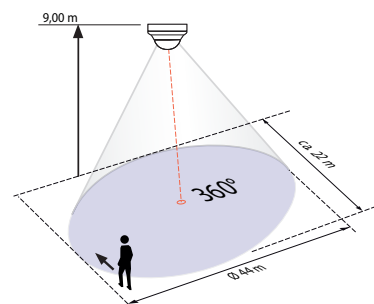

LUXOMAT® PD4-M-1C-GH-AP

Alkalmos magassávványos raktárba

AP

hídral = kapcsolt fázis (L)
híd nélkül = potenciálmertes

MŰSZAKI ADATOK

- 230V~ ±10%
- 360°
- áthaladás Ø 44,00 m
- AP = IP20 / II. osztály / C €
- AP Ø98 x Ma 65 mm
- 25°C – +50°C
- UV és ütésálló polikarbonát
- IR-PD4-GH, IR-PD-Mini
- 1-s csatorna (világítás vezérlés)**
- 2300 W, cosφ = 1;
1150 VA, cosφ = 0,5
- 15 mp - 30 perc vagy impulzus
- 10 - 2000 Lux

TERMÉKINFORMÁCIÓ

- Távirányítható beltéri Master jelenlét érzékelő LUXOMAT® PD4-M-1C-GH-AP falonkívüli változat, ovális érzékelési tartománnyal kb. 44 m hatótávolsággal, ideális magassávványos raktárakba
- Egy kapcsoló csatorna a világítás kapcsolásához (potenciálmertes)
- Nagy teljesítményű relék a nagyobb lámpa-teljesítmények kapcsolásához, elektronikus előtéttek bekapcsolási áramkorlátozásával
- Tetszés szerinti mennyiségű Slave készülék csatlakoztatható az érzékelési terület gazdaságos bővítéséhez!
- Azonnali üzembe helyezés gyári paraméterekkel
- Világítás be és kikapcsolása valamint paraméterezés a LUXOMAT® IR-PD4-GH távirányítóval
- **Alkalmazási példák:**
nagy szerelési magasságú raktársarnokok, magaspolcos raktárak felügyelete